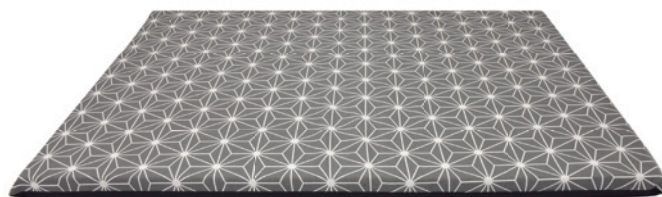

Colchón espuma surtido
Foam cushion assorted

Código / Code	Medida / Size	UMV MOQ	Caja Box	EAN
20003-5	80x55x5 cm	1	1	8 427458 834711
20003-8	80x55x8 cm	1	1	8 427458 834759
20004-5	90x60x5 cm	1	1	8 427458 834728
20004-8	90x60x8 cm	1	1	8 427458 834766
20005-5	105x71x5 cm	1	1	8 427458 834735
20005-8	105x71x8 cm	1	1	8 427458 834773
20006-5	120x80x5 cm	1	1	8 427458 834742
20006-8	120x80x8 cm	1	1	8 427458 834780