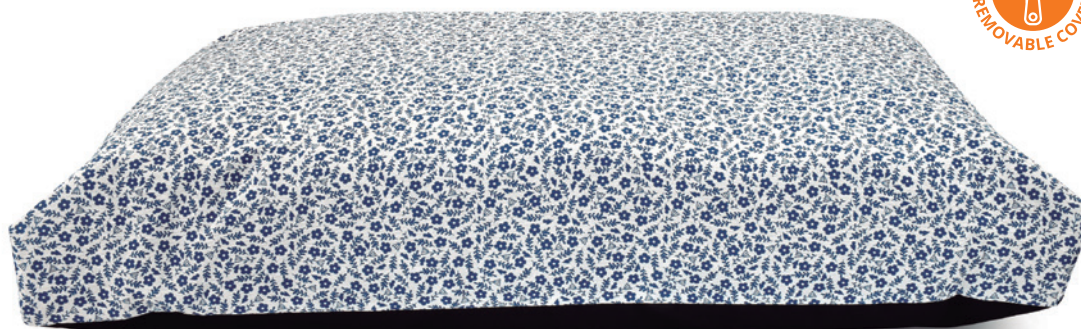

Colchón Toscana
Toscana cushion

Código / Code	Talla / Size	Medida / Size	UMV MOQ	Caja Box	EAN
2604-TOS	4	90x60x15 cm	1	8	8 427458 027731
2605-TOS	5	110x75x15 cm	1	3	8 427458 027748