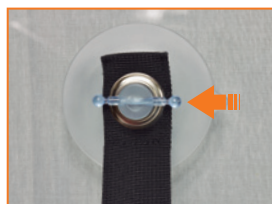

3. Colocar el pasador de plástico en las dos ventosas para que la correa quede fija.