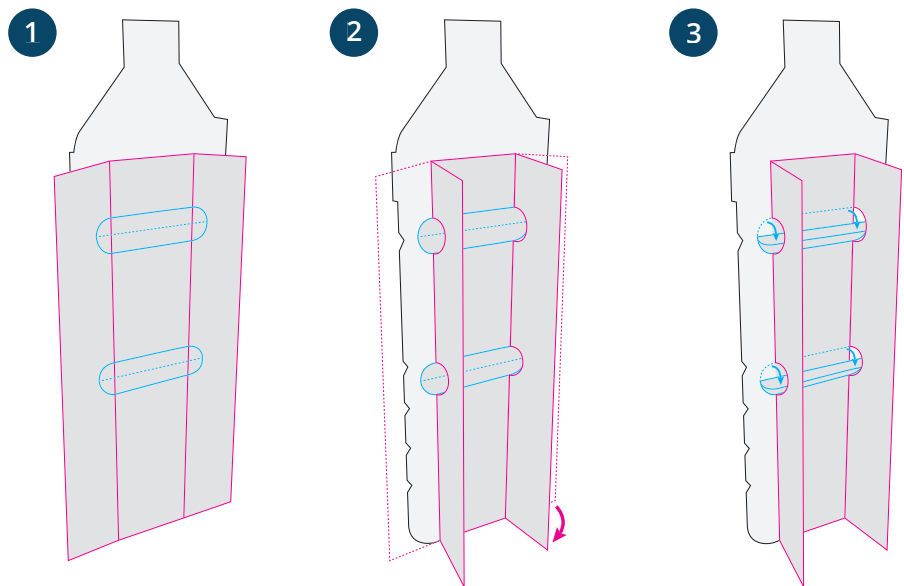

**INSTRUCCIONES DE MONTAJE
DE TOTEM NAYECO ECO LINE**