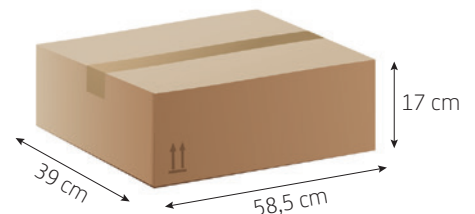

CASETA DESMONTABLE PRINCESS

100% PLÁSTICO RECICLADO

Fácil de limpiar
Easy to clean

Ventana de ventilación
Ventilation window

Suelo drenante
Draining floor

Cod. P100013
60x41x51 cm

Cod. P100014
60x41x51 cm

**PACKAGING COMPACTO
FÁCIL PARA GUARDAR Y ENVIAR**
COMPACT PACKAGING
EASY TO STORE AND SEND