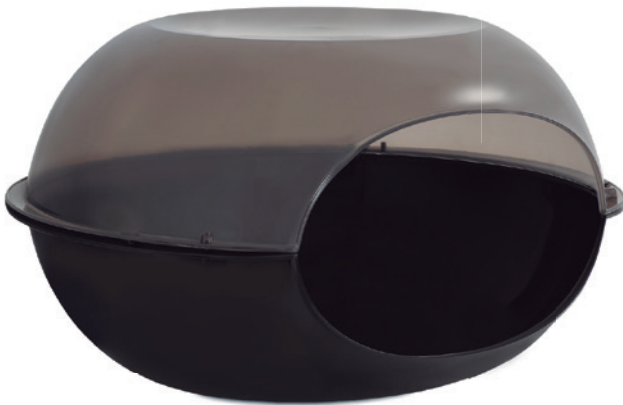

Luna caseta plástico Top Fume
Luna plastic kennel Top Fume

Código / Code	Color / Colour	Medida / Size	UMV MOQ	Caja Box	EAN
PE42083	Blanco / White	57x48x31 cm	1	3	8 427458 021494
PE42084	Negro / Black	57x48x31 cm	1	3	8 427458 021500
PE42085	Mocaccino / Mocaccino	57x48x31 cm	1	3	8 427458 021517

PERRO Y GATO
DOG AND CAT