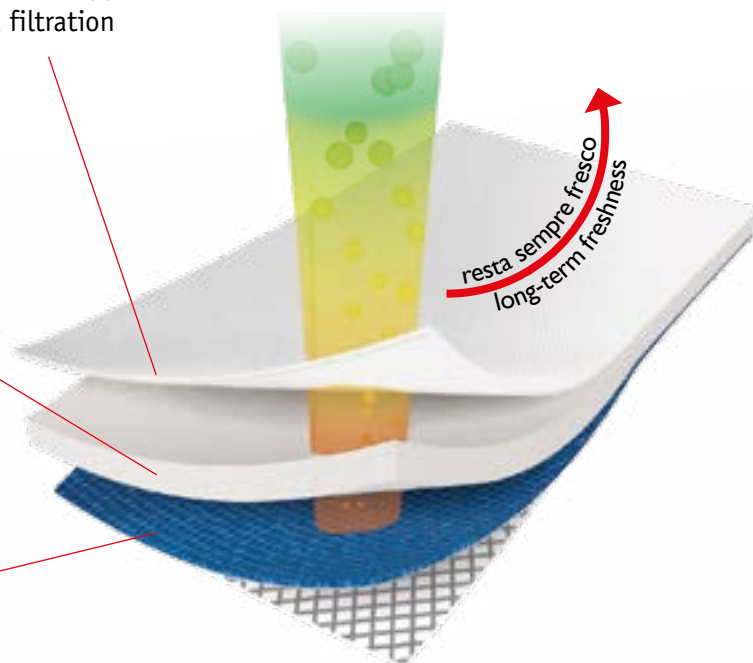

B042/D

8 019808 188324

Dimensions: 70x145 cm

LAVABILE
IN LAVATRICE
machine washable

EXTRA
ASSORBENTE
high absorbing

ADDESTRAMENTO
E VIAGGIO
training + travel

strato superiore
top layer/
rapido drenaggio
quick filtration

extra assorbente
+ controllo degli
odori / high absor-
bing power + odor
control

protezione e durata
protection and
durability/ strato
impermeabile
waterproof layer

Dreamaway

Dreamaway Boston Sofà

- tessuto poliestere 100% idrorepellente, antigraffio, alta resistenza
- 100% polyester fabric waterproof, scratch resistant, high strength
- completamente sfoderabile con zip, per uso "in & outdoor"
- completely removable cover with zip for indoor and outdoor use
- imbottitura 100% poliuretano espanso macinato • filling 100% polyurethane foam crumbs