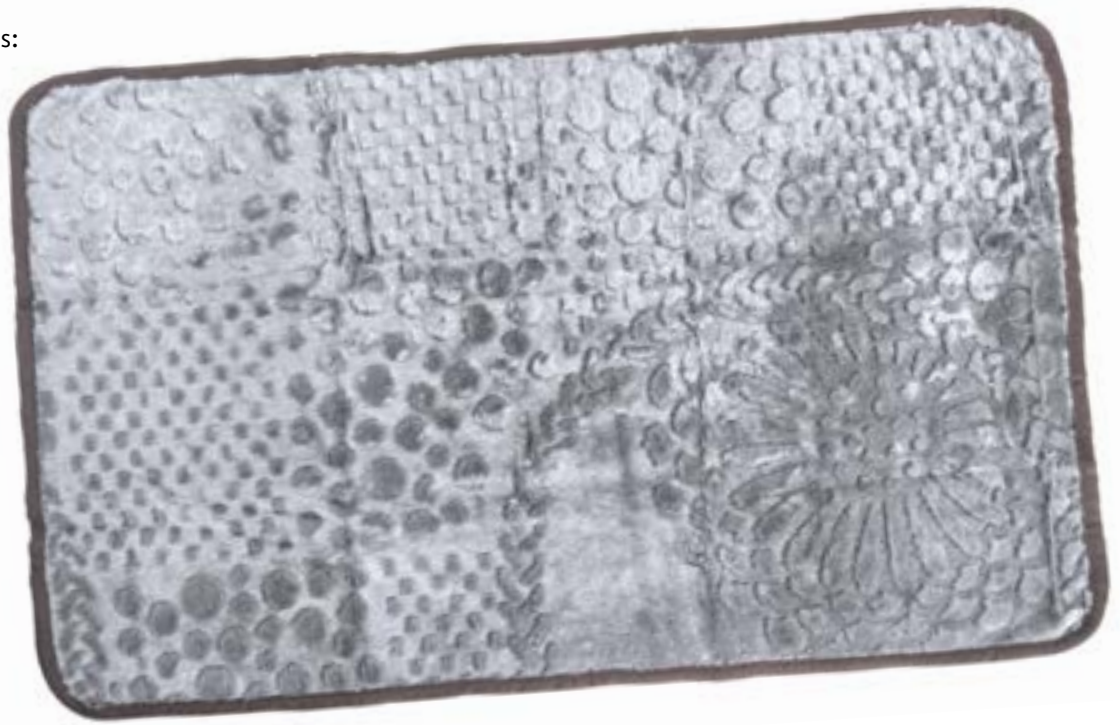

Copertina SOFT per cani e gatti

Desideri avvolgere il tuo quattrozampe in un dolce abbraccio...anche quando non sei con lui? Questa morbidissima coperta te lo consente: con i suoi caldi materiali offre relax al tuo animale e, allo stesso tempo, protegge la tua poltrona ed il tuo divano da peli e sporco. Prodotto tessile per animali.

Lavabile in lavatrice a 30°C.

CP406/A

8 006729 905864

Dimensions:
60x90 cm