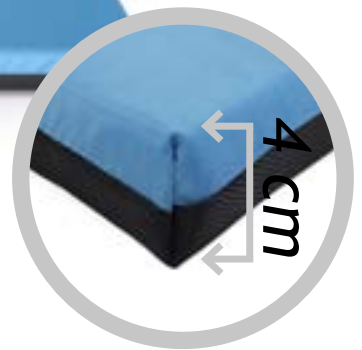

TECNICO

**SFODERABILE
CON ZIP**
Removable cover with zip

Cuscino Sfoderabile tecnico Assortito

- tessuto in poliesteri /polyester fabric
- imbottitura in poliuretano espanso/filling polyurethane foam
- sfoderabile con zip / removable pillow with zip

COLORI ASSORTITI. Le immagini dei prodotti sono indicative.

CP299/B1

Dimension:
60x40x4 cm

CP299/B2

Dimension:
70x45x4 cm

CP299/B3

Dimension:
80x50x4 cm

CP299/B4

Dimension:
90x55x4 cm

CP299/B5

Dimension:
100x60x4 cm

CP299/B6

Dimension:
115x75x4 cm