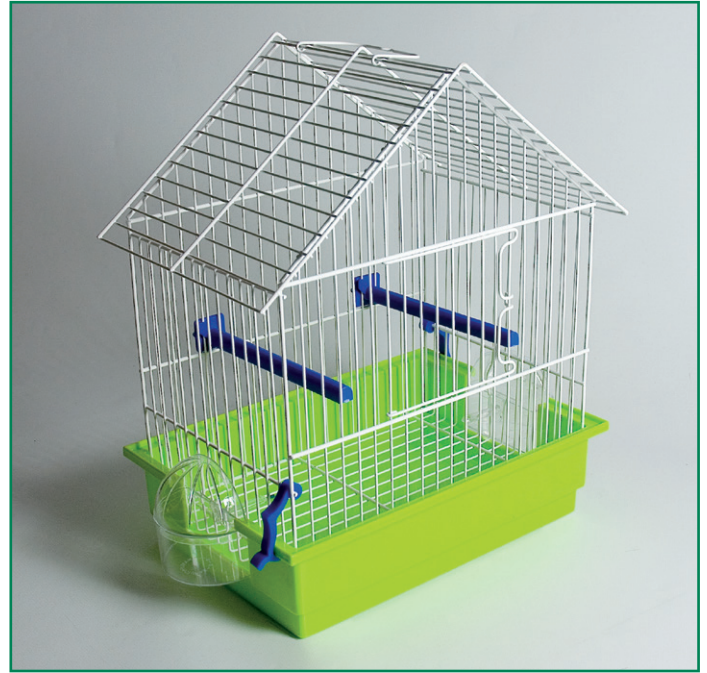

Pájaro
Birds

Jaula cuadrada pequeña
Small square cage

Cod.	Descripción		EAN
PA10023	28x26,5x20cm	5 uds	8 427458 803328

Jaula Casita
Casita cage

Cod.	Descripción		EAN
PA10024	28x34x20cm	5 uds	8 427458 803335

Jaula Oval
Oval cage

Cod.	Descripción		EAN
PA10025	29,5x37x18cm	4 uds	8 427458 803342

Jaula concurso
Show cage

Cod.	Descripción		EAN
PA10031	32x31x17cm	4 uds	8 427458 803403

Jaula Ola
Ola cage

Cod.	Descripción		EAN
PA10026	40,5x27,5x43cm	1 uds	8 427458 803359

Jaula Arco
Arco cage

Cod.	Descripción		EAN
PA10027	35,5x51x25cm	1 uds	8 427458 803366

Jaula Abanico
Abanico cage

Cod.	Descripción		EAN
PA10028	43x62x29cm	14 uds	8 427458 803373

Jaula loro redonda con pie
Parrot cage with stand round