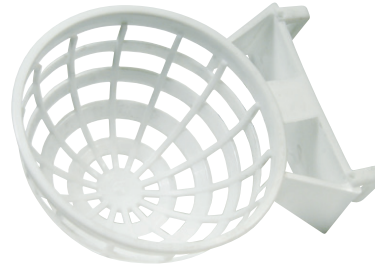

Nido Nest

Cod.	Descripción		EAN
PA30011	Enganche Plástico	100 uds	8 427458 804714