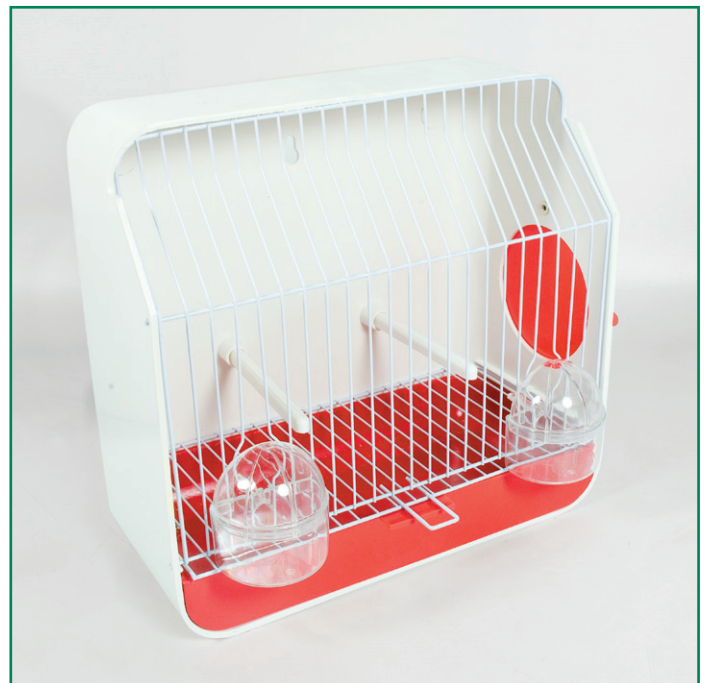

Jaula concurso
Show cage

Cod.	Descripción		EAN
PA10031	32x31x17cm	4 uds	8 427458 803403