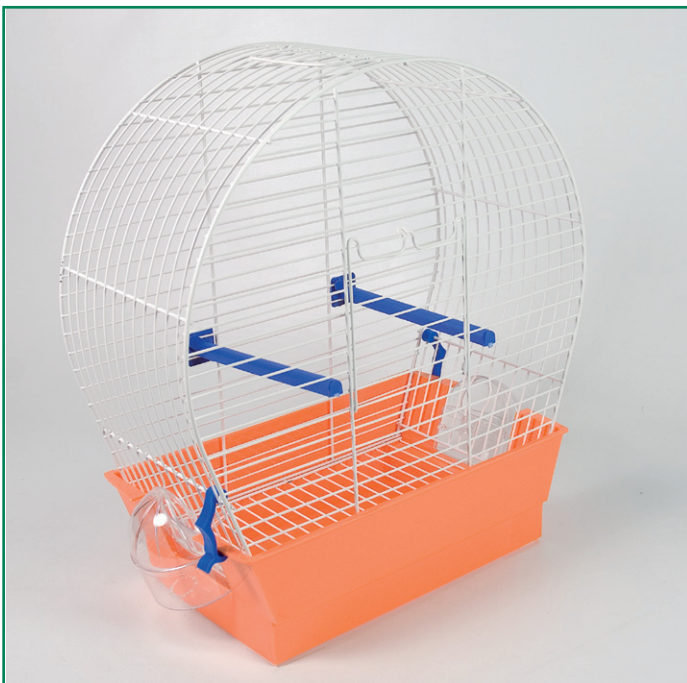

Pájaro
Birds

Jaula cuadrada pequeña
Small square cage

Cod.	Descripción		EAN
PA10023	28x26,5x20cm	5 uds	8 427458 803328

Jaula Casita
Casita cage

Cod.	Descripción		EAN
PA10024	28x34x20cm	5 uds	8 427458 803335

Jaula Oval
Oval cage

Cod.	Descripción		EAN
PA10025	29,5x37x18cm	4 uds	8 427458 803342

Jaula concurso
Show cage

Cod.	Descripción		EAN
PA10031	32x31x17cm	4 uds	8 427458 803403

Jaula Ola
Ola cage

Cod.	Descripción		EAN
PA10026	40,5x27,5x43cm	1 uds	8 427458 803359

Jaula Arco
Arco cage

Cod.	Descripción		EAN
PA10027	35,5x51x25cm	1 uds	8 427458 803366

Jaula Abanico
Abanico cage

Cod.	Descripción		EAN
PA10028	43x62x29cm	14 uds	8 427458 803373

Jaula loro redonda con pie
Parrot cage with stand round

Cod.	Descripción		EAN
PA10015	66x50x168cm		8 427458 828055

Bahía

Cod.	Descripción		EAN
PA10010	46x46x120cm		8 427458 828000

Lámpara de suelo Aviansun deluxe
Aviansun deluxe floor lamp

Portalámparas totalmente ajustable para fluorescentes compactos de ZooMed Aviansun 5.0 UVB. Con seis puntos de ajuste que permiten su uso en cualquier posición. El reflector incorporado incrementa la cantidad de luz y la distancia de penetración de los rayos ultravioletas. Con una base pesada para dar mayor estabilidad. No incluye fluorescente.