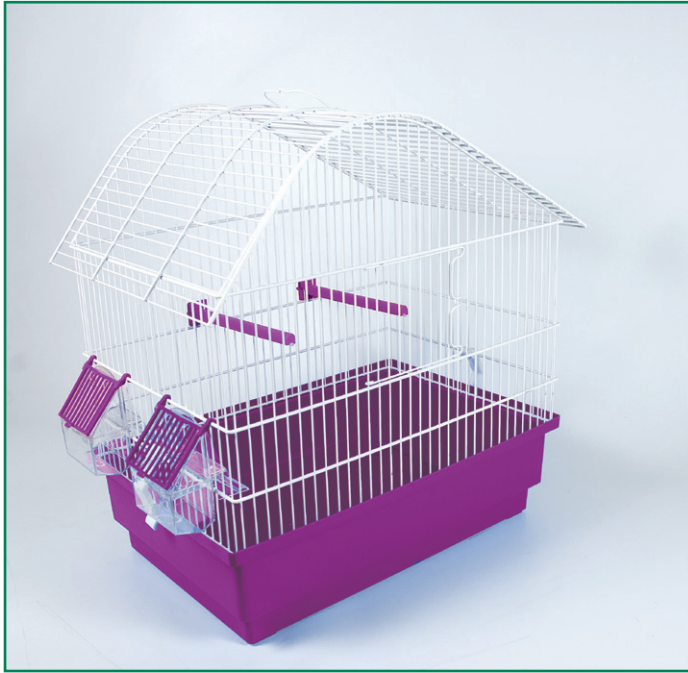

Jaula Ola
Ola cage

Cod.	Descripción		EAN
PA10026	40,5x27,5x43cm	1 uds	8 427458 803359