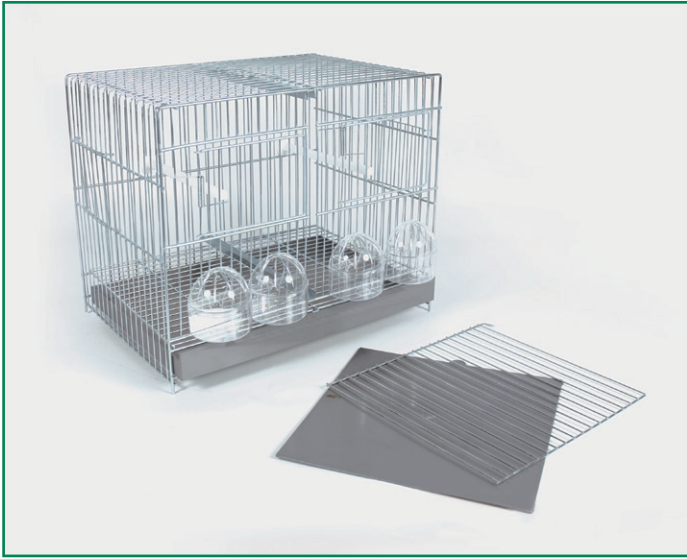

Jaula Arco
Arco cage

Cod.	Descripción		EAN
PA10027	35,5x51x25cm	1 uds	8 427458 803366

Jaula Abanico
Abanico cage

Cod.	Descripción		EAN
PA10028	43x62x29cm	14 uds	8 427458 803373

Jaula loro redonda con pie
Parrot cage with stand round

Cod.	Descripción		EAN
PA10032	Ø JAULA/Cage 47x88cm Ø PIE/Stand 43x66cm	1 uds	8 427458 803410

Jaula de cría pequeña
Small breeding cage

Cod.	Descripción		EAN
PA10029	38,5x32x26cm	8 uds	 8 427458 803380

Stand loros
Parrot stand

Cod.	Descripción		EAN
PA10015	66x50x168cm		8 427458 828055

Bahía

Cod.	Descripción		EAN
PA10010	46x46x120cm		8 427458 828000

Lámpara de suelo Aviansun deluxe
Aviansun deluxe floor lamp

Portalámparas totalmente ajustable para fluorescentes compactos de ZooMed Aviansun 5.0 UVB. Con seis puntos de ajuste que permiten su uso en cualquier posición. El reflector incorporado incrementa la cantidad de luz y la distancia de penetración de los rayos ultravioletas. Con una base pesada para dar mayor estabilidad. No incluye fluorescente.