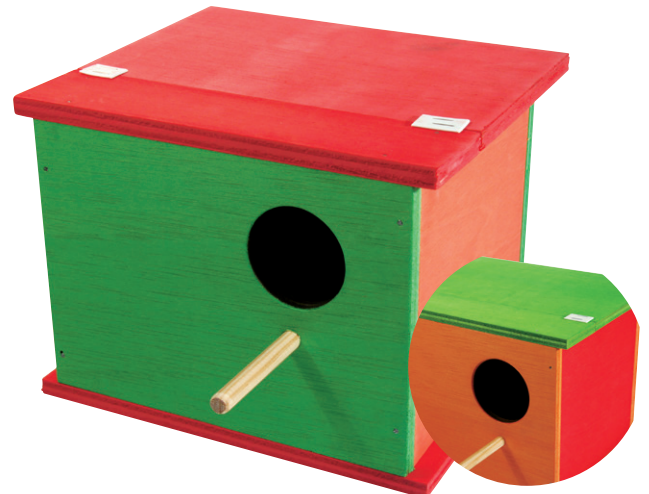

Nidro tricolor agapornis Tricolored nest for agapornis

Cod.	Descripción		EAN
PA10003	22x18,5x16,5cm		8 427458 800594