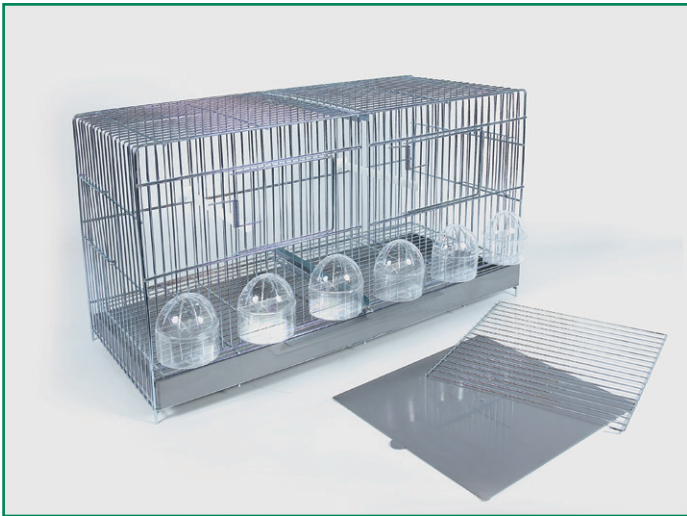

Cod.	Descripción		EAN
PA10021	50x30,5x33cm	1 uds	8 427458 828116

Jaula de cría grande
Large breeding cage