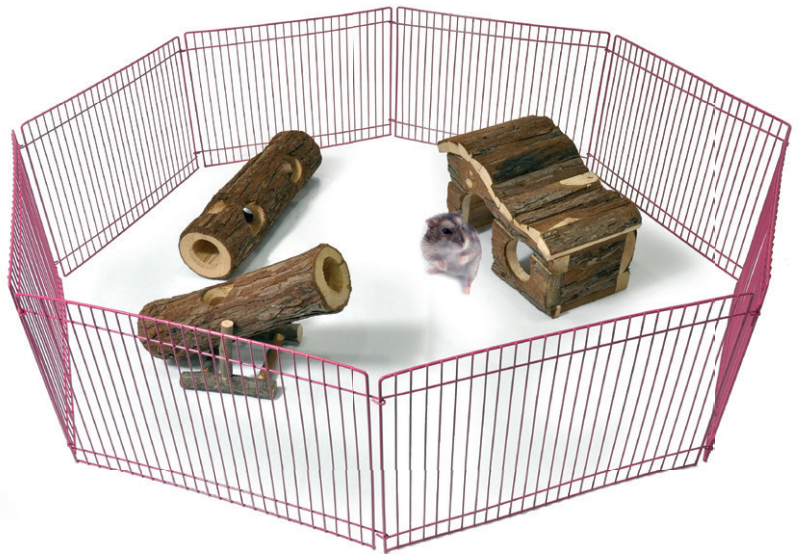

Rody Park

Cod.	Descripción		EAN
R010039	8 paneles de 33x23cm 8 panels each measuring 33x23cm	1 uds	 8 427458 856843