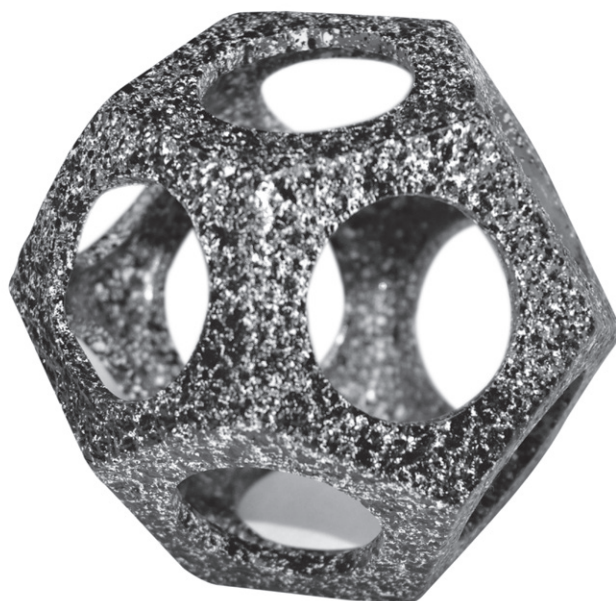

Juguetes tubo roedor vinilo
Vinyl rodent tubes

Cod.	Descripción		EAN
RO30009	10cm	6 uds	8 427458 805827

Esfera agujeros roedor vinilo
Vinyl sphere with holes

Cod.	Descripción		EAN
RO30010	10cm	6 uds	8 427458 805834