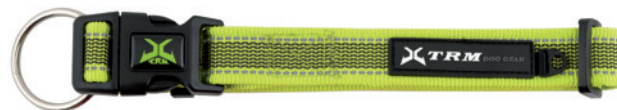

Collar X-TRM Pro
X-TRM Pro collar

Código / Code	Medida / Size	Color	UMV MOQ	Caja Box	EAN
PE69120	48-66cm x 2,5cm	●	1	5	8 427458 001113
PE69122	65-75cm x 3,8cm	●	1	5	8 427458 001137
PE69121	48-66cm x 2,5cm	●	1	5	8 427458 001120
PE69123	65-75cm x 3,8cm	●	1	5	8 427458 001144

Código / Code	Medida / Size	Color	UMV MOQ	Caja Box	EAN
PE69124	90-100cm x 3,8cm	●	1	5	8 427458 001151
PE69125	90-100cm x 3,8cm	●	1	5	8 427458 001168