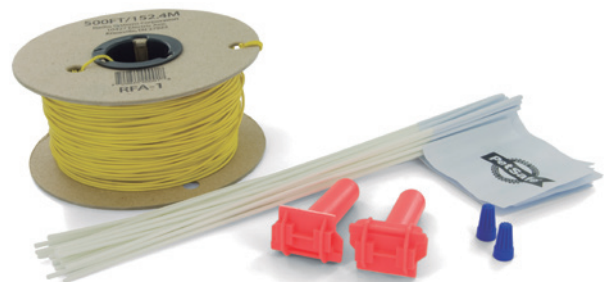

Cables y banderines
adicionales
Cód. **PRFA500**

Características principales:

- Cable de 150 m, calibre 20, apto para enterrar
- 50 banderines