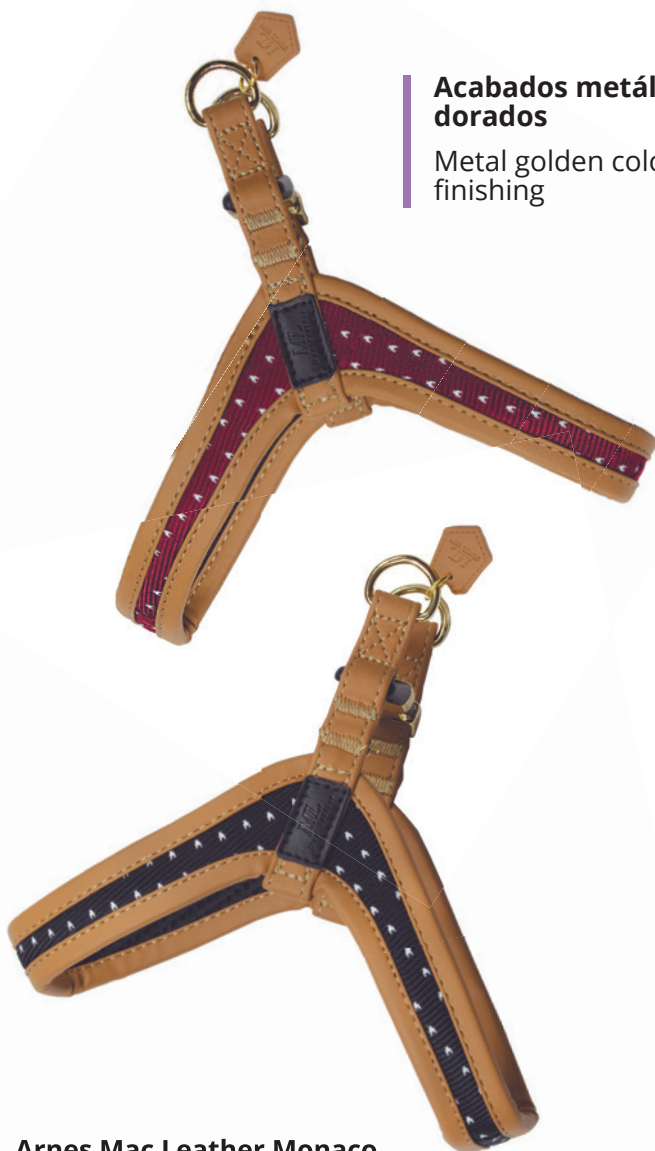

Acabados metálicos dorados

Metal golden color finishing

Arnes Mac Leather Monaco
Mac Leather Monaco harness

Código / Code	Medida / Size	Color	UMV MOQ	Caja Box	EAN
PE69360	36cm x 1,5cm	●	1 3	8	4 27458 019125
PE69362	46cm x 2cm	●	1 3	8	4 27458 019149
PE69359	36cm x 1,5cm	●	1 3	8	4 27458 019118
PE69361	46cm x 2cm	●	1 3	8	4 27458 019132