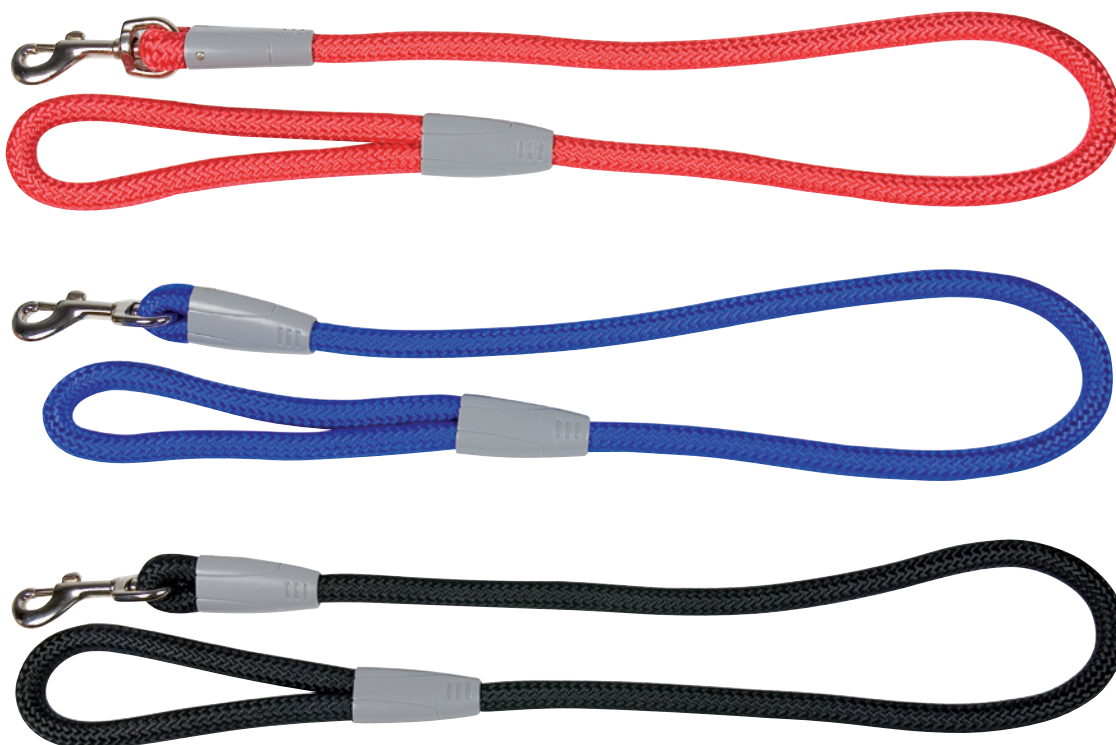

Código / Code	Medida / Size	UMV MOQ	Caja Box	EAN
PE69347	120cm x 1cm	1 	3	 427458018999
PE69348	120cm x 2cm	1 	3	 427458019002

Correa Dynamic
Dynamic leash

Código / Code	Medida / Size	Color	UMV MOQ	Caja Box	EAN
PE68843	120cm / ø 8mm	●	1	5	8 427458 822336
PE68247	60cm / ø 12mm	●	1	5	8 427458 823357
PE68253	100cm / ø 12mm	●	1	5	8 427458 823418
PE68256	120cm / ø 12mm	●	1	5	8 427458 823449
PE68259	150cm / ø 12mm	●	1	5	8 427458 823470
PE68844	120cm / ø 8mm	●	1	5	8 427458 822343
PE68248	60cm / ø 12mm	●	1	5	8 427458 823364
PE68254	100cm / ø 12mm	●	1	5	8 427458 823425
PE68257	120cm / ø 12mm	●	1	5	8 427458 823456
PE68260	150cm / ø 12mm	●	1	5	8 427458 823487
PE68845	120cm / ø 8mm	●	1	5	8 427458 822350
PE68249	60cm / ø 12mm	●	1	5	8 427458 823371
PE68255	100cm / ø 12mm	●	1	5	8 427458 823432
PE68258	120cm / ø 12mm	●	1	5	8 427458 823463
PE68261	150cm / ø 12mm	●	1	5	8 427458 823494