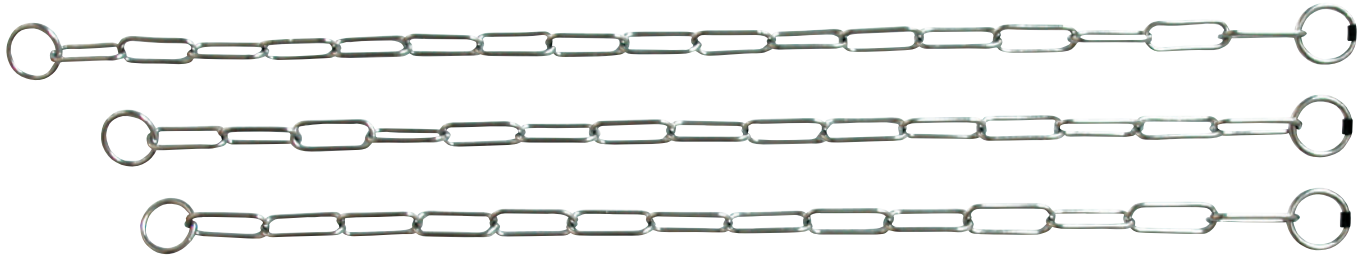

Collar estrangulador cromo
Strangler chrome collar

Código / Code	Medida / Size	Color	UMV MOQ	Caja Box	EAN
1910	50 cm x 3 mm	Cromado	1 100	8	
1911	55 cm x 3 mm	Cromado	1 100	8	
1912	60 cm x 3 mm	Cromado	1 100	8	
1913	65 cm x 4 mm	Cromado	1 100	8	
1914	70 cm x 4 mm	Cromado	1 100	8	
1915	75 cm x 4 mm	Cromado	1 50	8