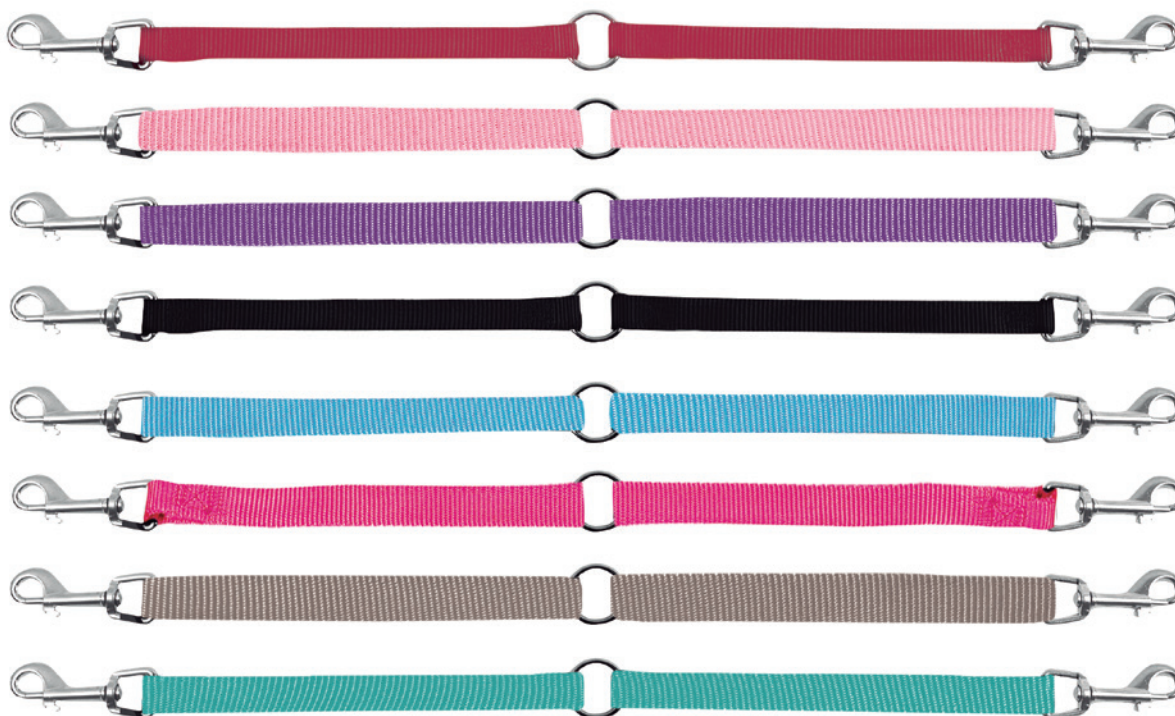

Acoplador Basic
Basic coupler

Código / Code	Medida / Size	Color	UMV MOQ	Caja Box	EAN
PE68555	30-30cm x 1,5cm	●	1	5	8 427458 825481
PE68977	30-30cm x 1,5cm	●	1	5	8 427458 857602
PE68559	30-30cm x 1,5cm	●	1	5	8 427458 825528
PE68561	30-30cm x 1,5cm	●	1	5	8 427458 825542

Código / Code	Medida / Size	Color	UMV MOQ	Caja Box	EAN
PE68978	30-30cm x 1,5cm	●	1	5	8 427458 857611
PE68558	30-30cm x 1,5cm	●	1	5	8 427458 825511
PE68979	30-30cm x 1,5cm	●	1	5	8 427458 857628
PE68980	30-30cm x 1,5cm	●	1	5	8 427458 857635