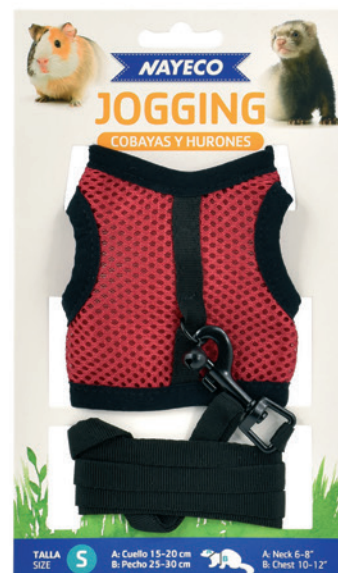

DESTINADO A:

Ronzal Easy Walk
Easy Walk headcollar

El ronzal Easy Walk es una solución cómoda y efectiva contra los tirones, embestidas y saltos de su perro. Si el perro tira hacia adelante, su nariz es conducida hacia un lado y el cuerpo la seguirá, lo que evita que el perro vaya dando saltos y arrastrando a su guía por la calle.