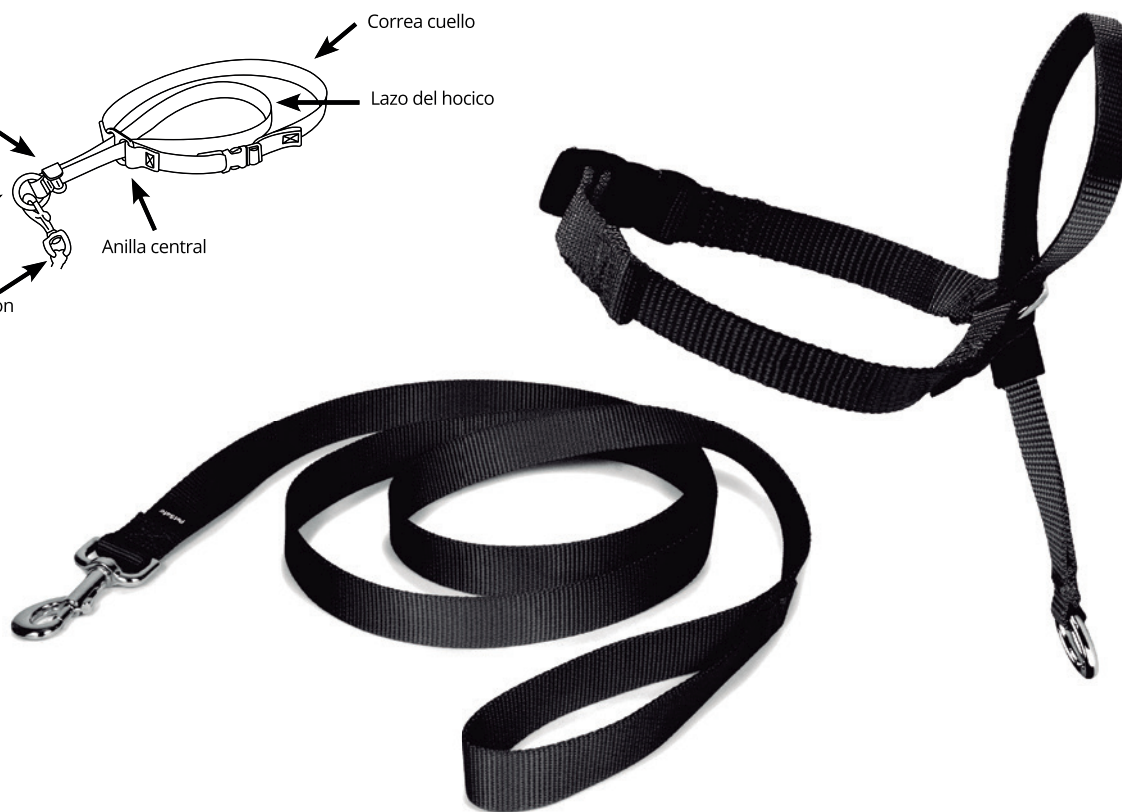

Tamaño	Tamaño mascota	Ejemplos de raza	Ajuste de correa hocico	Ajuste de correa cuello
Pequeño	2,5-11,5 kg	Beagle, Shih-tzu	18-38 cm	18-23 cm
Mediano	11,5-27 kg	Border Collie, Bulldog, Carlino	23-48 cm	23-36 cm
Grande	27-59 kg	Boxer, Pastor Alemán, Labrador	30-61 cm	25-46 cm