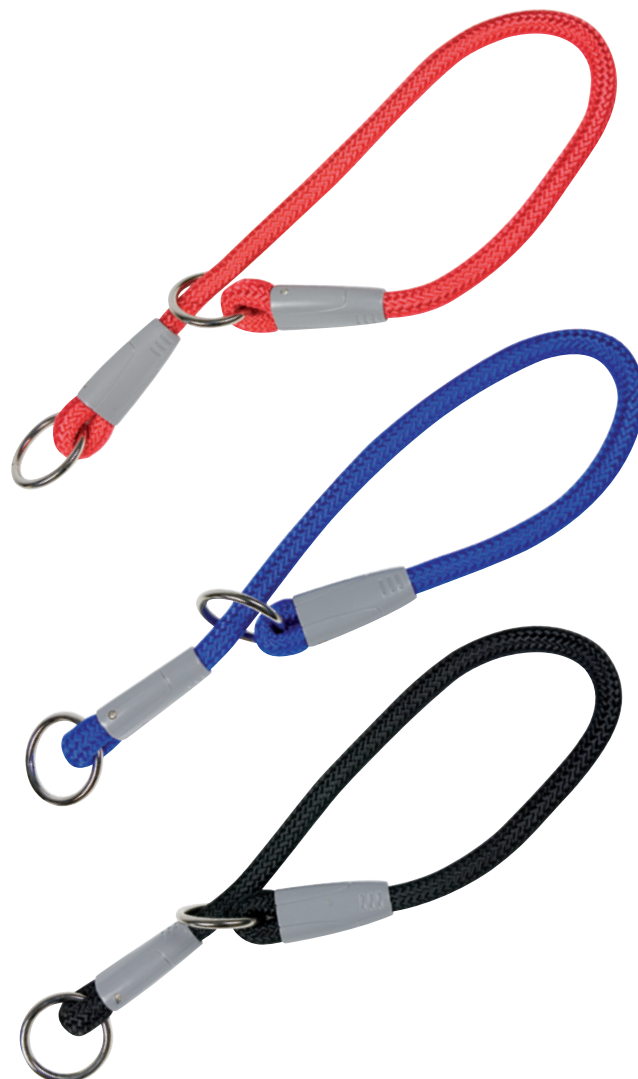

Collar estrangulador Dynamic
Dynamic strangler collar

Código / Code	Medida / Size	Color	UMV MOQ	Caja Box	EAN
PE68318	40cm / ø 8mm	●	1 	5	 4 274 581 824 064
PE68321	50cm / ø 8mm	●	1 	5	 4 274 581 824 095
PE68333	50cm / ø 12mm	●	1 	5	 4 274 581 824 217
PE68336	60cm / ø 12mm	●	1 	5	 4 274 581 824 248
PE68339	70cm / ø 12mm	●	1 	5	 4 274 581 824 279
PE68319	40cm / ø 8mm	●	1 	5	 4 274 581 824 071
PE68322	50cm / ø 8mm	●	1 	5	 4 274 581 824 101
PE68334	50cm / ø 12mm	●	1 	5	 4 274 581 824 224
PE68337	60cm / ø 12mm	●	1 	5	 4 274 581 824 255
PE68340	70cm / ø 12mm	●	1 	5	 4 274 581 824 286
PE68320	40cm / ø 8mm	●	1 	5	 4 274 581 824 088
PE68323	50cm / ø 8mm	●	1 	5	 4 274 581 824 118
PE68335	50cm / ø 12mm	●	1 	5	 4 274 581 824 231
PE68338	60cm / ø 12mm	●	1 	5	 4 274 581 824 262
PE68341	70cm / ø 12mm	●	1 	5	 4 274 581 824 293