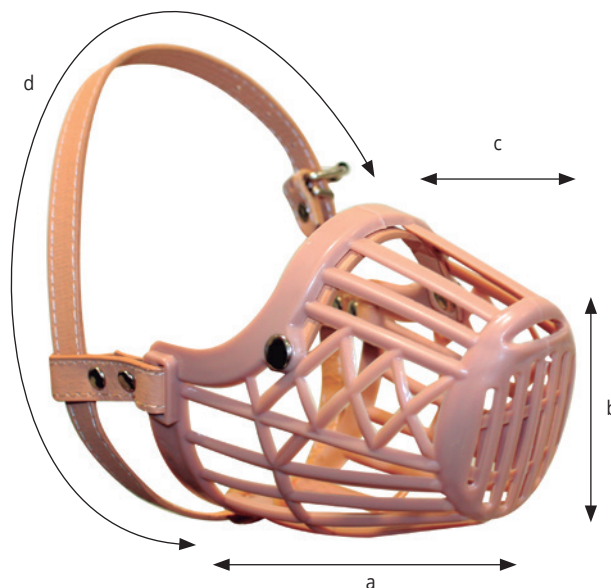

Bozal Lupo
Lupo muzzle

Código / Code	Talla / Size	Medida / Size	UMV MOQ	Caja Box	EAN
C6020384	S	a: 9 cm b: 5 cm c: 5,5 cm d: 37 cm	1	12	8 023222 113848
C6020385	M	a: 10 cm b: 6 cm c: 6 cm d: 40 cm	1	12	8 023222 113855
C6020386	L	a: 13 cm b: 6,5 cm c: 6,5 cm d: 43 cm	1	12	8 023222 113862
C6020387	XL	a: 14 cm b: 7,5 cm c: 7,5 cm d: 49 cm	1	12	8 023222 113879
C6020388	XXL	a: 16 cm b: 8,5 cm c: 8,5 cm d: 50 cm	1	12	8 023222 113886
C6020389	XXXL	a: 17 cm b: 10 cm c: 10 cm d: 57 cm	1	12	8 023222 113893

Bozal nylon ajustable
Adjustable nylon muzzle

Código / Code	Talla / Size	Medida / Size	Raza / Breed	Color	UMV MOQ	Caja Box	EAN
PE68587	S	14-17 cm	Caniche/Poodle, Yorkie, Chihuahua	●	1	10	8 427458 825801
PE68588	M	16-18 cm	Westie, Jack Russell	●	1	10	8 427458 825818
PE68589	L	18-20 cm	Beagles, Bretón, Cockers	●	1	10	8 427458 825825
PE68590	XL	22-26 cm	Labrador, Pastor Alemán/ German Shepherd	●	1	10	8 427458 825832
PE68591	XXL	25-36 cm	Rottweiler, Bull Mastiff	●	1	10	8 427458 825849
PE68592	S	14-17 cm	Caniche/Poodle, Yorkie, Chihuahua	●	1	10	8 427458 825856
PE68593	M	16-18 cm	Westie, Jack Russell	●	1	10	8 427458 825863
PE68594	L	18-20 cm	Beagles, Bretón, Cockers	●	1	10	8 427458 825870
PE68595	XL	22-26 cm	Labrador, Pastor Alemán/ German Shepherd	●	1	10	8 427458 825887
PE68596	XXL	25-36 cm	Rottweiler, Bull Mastiff	●	1	10	8 427458 825894