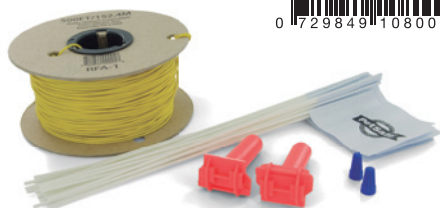

Artículos relacionados:

Módulo Pila RFA188
Cód. **RFA188**

Cables y banderines
adicionales
Cód. **PRFA500**

Características principales:

- Cable de 150 m, calibre 20, apto para enterrar
- 50 banderines