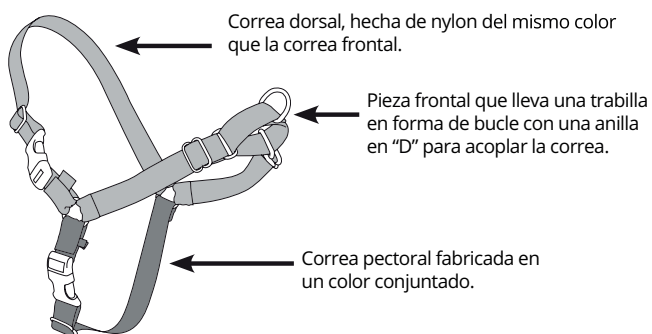

Tamaño	Ejemplos de raza	Ancho de pecho	Contorno
Pequeño	Jack Russell	23-30 cm	38-53 cm
Mediano	Border Collie	30-38 cm	56-81 cm
Grande	Labrador	41-53 cm	69-101 cm
Extra grande	Razas gigantes	43-60 cm	81-124 cm