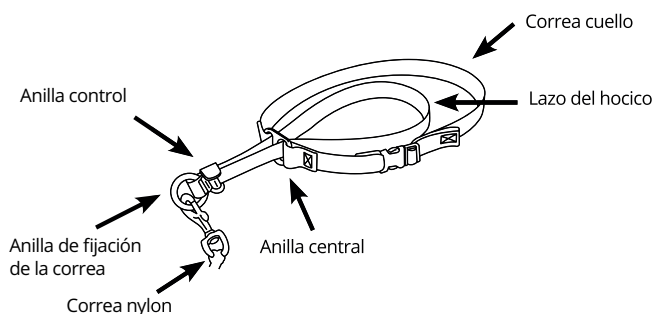

Tamaño	Tamaño mascota	Ejemplos de raza	Ajuste de correa hocico	Ajuste de correa cuello
Pequeño	2,5-11,5 kg	Beagle, Shih-tzu	18-38 cm	18-23 cm
Mediano	11,5-27 kg	Border Collie, Bulldog, Carlino	23-48 cm	23-36 cm
Grande	27-59 kg	Boxer, Pastor Alemán, Labrador	30-61 cm	25-46 cm