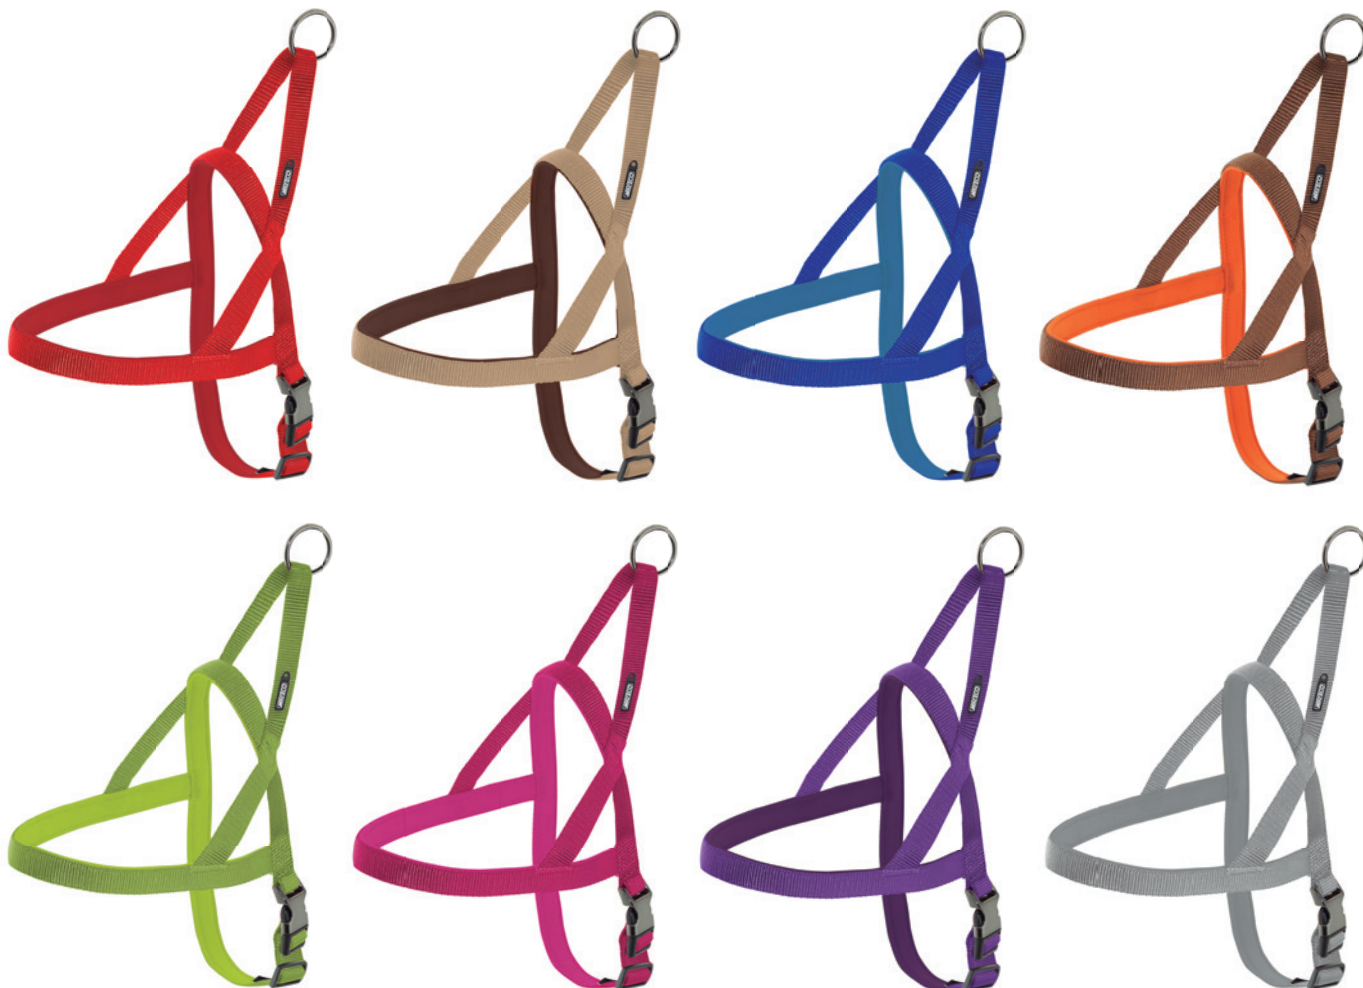

Arnés Neopreno
Neoprene harness

Código / Code	Medida / Size	Color	UMV MOQ	Caja Box	EAN
PE69050	54-60cm x 1,5cm	●	1	5	4274581000413
PE69058	60-71cm x 2cm	●	1	5	4274581000499
PE69066	70-80cm x 2,5cm	●	1	5	4274581000574
PE69055	54-60cm x 1,5cm	●	1	5	4274581000468
PE69063	60-71cm x 2cm	●	1	5	4274581000543
PE69071	70-80cm x 2,5cm	●	1	5	4274581000628
PE69052	54-60cm x 1,5cm	●	1	5	4274581000437
PE69060	60-71cm x 2cm	●	1	5	4274581000512
PE69068	70-80cm x 2,5cm	●	1	5	4274581000598
PE69053	54-60cm x 1,5cm	●	1	5	4274581000444
PE69061	60-71cm x 2cm	●	1	5	4274581000529
PE69069	70-80cm x 2,5cm	●	1	5	4274581000604

Código / Code	Medida / Size	Color	UMV MOQ	Caja Box	EAN
PE69054	54-60cm x 1,5cm	●	1	5	4274581000451
PE69062	60-71cm x 2cm	●	1	5	4274581000536
PE69070	70-80cm x 2,5cm	●	1	5	4274581000611
PE69051	54-60cm x 1,5cm	●	1	5	4274581000420
PE69059	60-71cm x 2cm	●	1	5	4274581000505
PE69067	70-80cm x 2,5cm	●	1	5	4274581000581
PE69056	54-60cm x 1,5cm	●	1	5	4274581000475
PE69064	60-71cm x 2cm	●	1	5	4274581000550
PE69072	70-80cm x 2,5cm	●	1	5	4274581000635
PE69057	54-60cm x 1,5cm	●	1	5	4274581000482
PE69065	60-71cm x 2cm	●	1	5	4274581000567
PE69073	70-80cm x 2,5cm	●	1	5	4274581000642