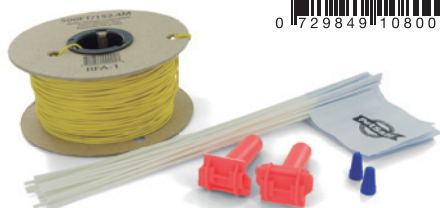

Artículos relacionados:

Módulo Pila RFA188
Cód. **RFA188**

Cables y banderines adicionales
Cód. **PRFA500**

Características principales:

- Cable de 150 m, calibre 20, apto para enterrar
- 50 banderines